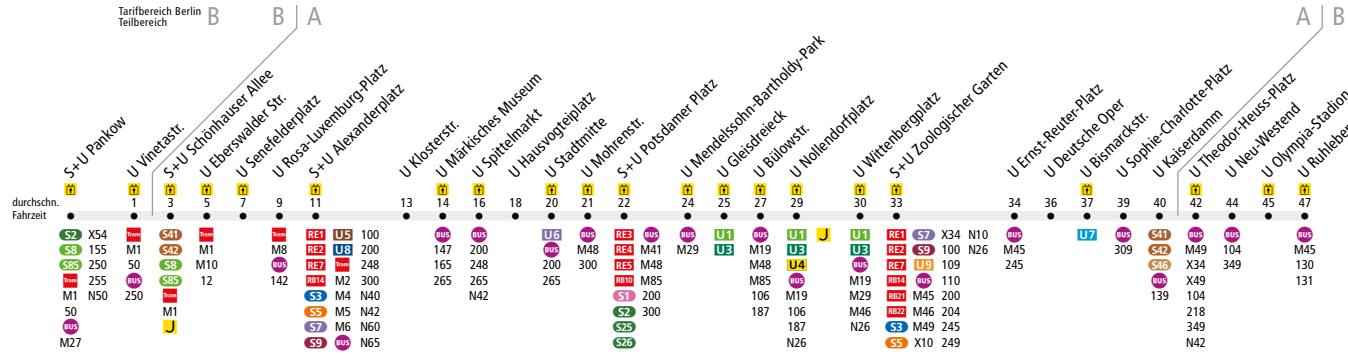

Die Linie U2 verkehrt zusätzlich in den Nächten Fr/Sa, Sa/So und vor Feiertagen. In den übrigen Nächten verkehrt die Nachtbus-Linie N2.

**Bitte beachten!** Wegen der Bahnsteigsanierung am S+U Potsdamer Platz hält die U2 bis voraussichtlich Herbst 2021 nicht in Fahrtrichtung S+U Pankow.

		Mo - Do ca.																		
		4:00 - 4:30	4:30 - 6:00	6:00 - 6:30	6:30 - 7:00	7:00 - 7:30	7:30 - 9:00	9:00 - 9:30	9:30 - 10:00	10:00 - 14:00	14:00 - 14:30	14:30 - 15:30	15:30 - 18:30	18:30 - 19:00	19:00 - 19:30	19:30 - 21:00	21:00 - 0:30	0:30 - 1:00		
S+U Pankow → U Theodor-Heuss-Platz		10			5		4*			5			4*			5		10		-
U Theodor-Heuss-Platz → U Ruhleben		10					8		10			8			10					
U Ruhleben → U Theodor-Heuss-Platz		-	10			8		10			8			10						
U Theodor-Heuss-Platz → S+U Pankow		-	10	5	4*		5			4*			5		10					

\* in den Schulferien im 4,5-Minuten-Takt

		Fr ca.															
		4:00 - 4:30	4:30 - 6:00	6:00 - 6:30	6:30 - 7:00	7:00 - 7:30	7:30 - 9:00	9:00 - 9:30	9:30 - 10:00	10:00 - 13:30	13:30 - 14:00	14:00 - 15:00	15:00 - 18:00	18:00 - 18:30	18:30 - 19:00	19:00 - 22:30	22:30 - 0:30
S+U Pankow → U Theodor-Heuss-Platz		10		5			4*			5		4		5		10	
U Theodor-Heuss-Platz → U Ruhleben		10					8			10			8			10	
U Ruhleben → U Theodor-Heuss-Platz		-	10			8		10			8			10			
U Theodor-Heuss-Platz → S+U Pankow		-	10	5	4*		5			4			5		10		

\* in den Schulferien im 4,5-Minuten-Takt

		Sa ca.						So ca.						
		0:30 - 1:00	1:00 - 5:00	5:00 - 5:30	5:30 - 10:00	10:00 - 22:30	22:30 - 0:30	0:30 - 1:00	1:00 - 6:30	6:30 - 7:00	7:00 - 12:30	12:30 - 19:00	19:00 - 0:30	0:30 - 1:00
S+U Pankow → U Theodor-Heuss-Platz		15		10		5		15		10		5		-
U Theodor-Heuss-Platz → U Ruhleben		10		15			10		15			10		
U Ruhleben → U Theodor-Heuss-Platz		15		10		10		15			10			
U Theodor-Heuss-Platz → S+U Pankow		10		15		10		15		10		10		